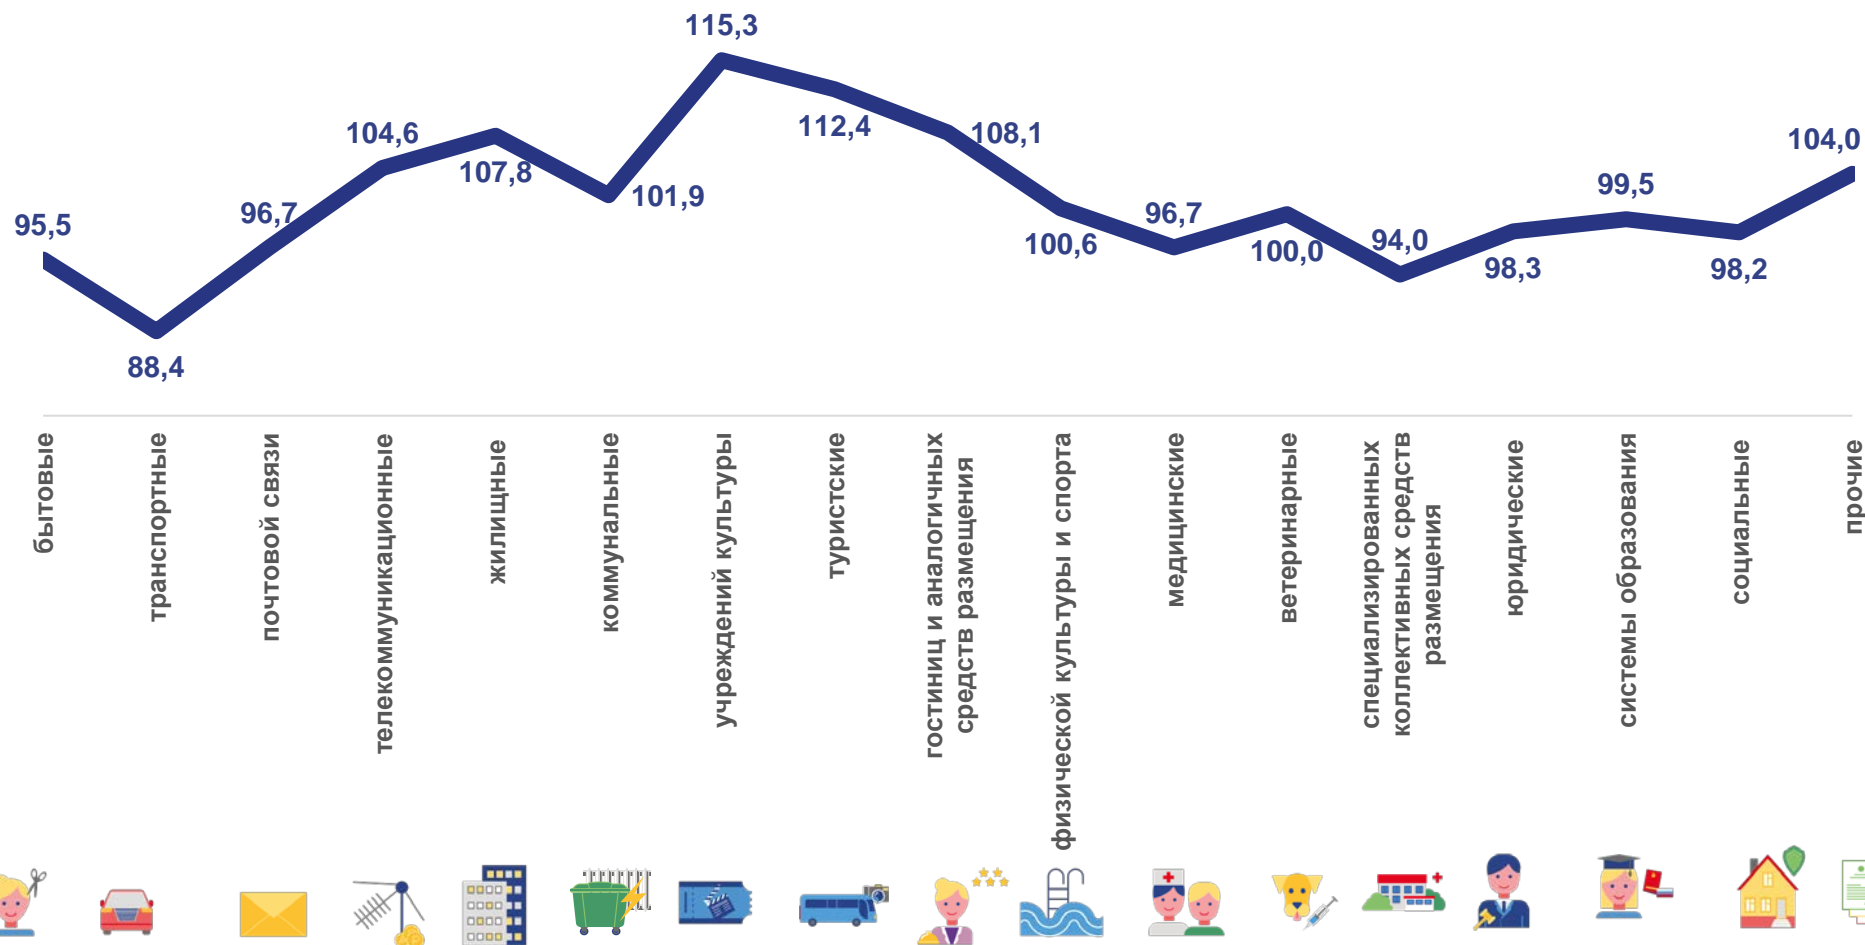

ОБЪЕМ ПЛАТНЫХ УСЛУГ НАСЕЛЕНИЮ

ЗА ЯНВАРЬ-АПРЕЛЬ 2022 года

ВСЕГО

34,1 млрд. руб.

к январю-апрелю 2021 года

99,7%

к январю-апрелю 2021 года, %